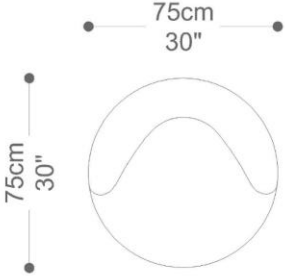

Poltrona

POLTRONA
SAINT TROPEZ

BRETON