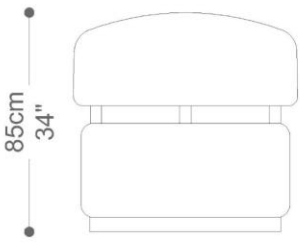

Poltrona

POLTRONA
SAINT TROPEZ

BRETON