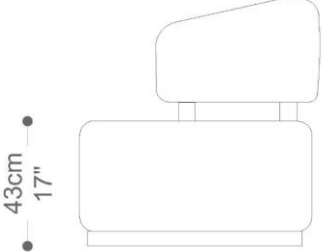

Poltrona

POLTRONA
SAINT TROPEZ

BRETON